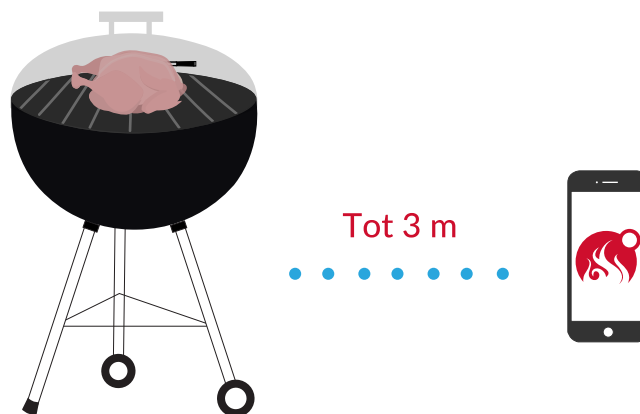

10m MEATER

50m MEATER+

Hoe het werkt

In gesloten toestand verminderen Outdoor Grills, Smokers en Ovens het Bluetooth signaal en het bereik. De lader van de MEATER+ herhaalt het signaal en verstuurt deze versterkt door naar uw smart device, zo geniet u een groter bereik!

①

MEATER probe verbindt met het Laadstation

②

Ingebouwde Bluetooth Repeater

③

MEATER App verbindt met het Laadstation

Originele reikwijdte

MEATER+ P/N: OSC-MT-MP01 MSRP: €109