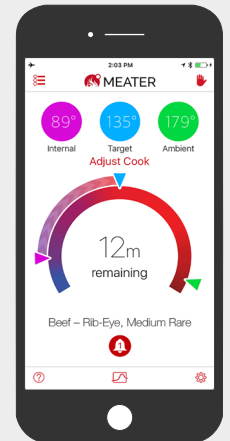

∞*- MEATER Cloud vereist

MEATER +[®] VOORDEEL

Dezelfde geweldige Slimme Vlees Thermometer Met Meer Bereik

MEATER +[®]

MEATER[®]

Verwacht Bereik Tot	50m	10m
Ideaal Voor	<ul style="list-style-type: none">• Smoker• Ketel BBQs• Alle type warmtebronnen onder MEATER	<ul style="list-style-type: none">• Gas of elektrisch fornuis• Oven• Rotisserie• Kamado• Gas BBQ
Eigen keuze	Ver <i>Algemene omgeving</i>	Dichtbij <i>Directe omgeving</i>

10m MEATER

50m MEATER+

Hoe het werkt

In gesloten toestand verminderen Outdoor Grills, Smokers en Ovens het Bluetooth signaal en het bereik. De lader van de MEATER+ herhaalt het signaal en verstuurt deze versterkt door naar uw smart device, zo geniet u een groter bereik!

①

MEATER probe verbindt met het Laadstation

②

Ingebouwde Bluetooth Repeater

③

MEATER App verbindt met het Laadstation

Originele reikwijdte

MEATER+ P/N: OSC-MT-MP01 MSRP: €109