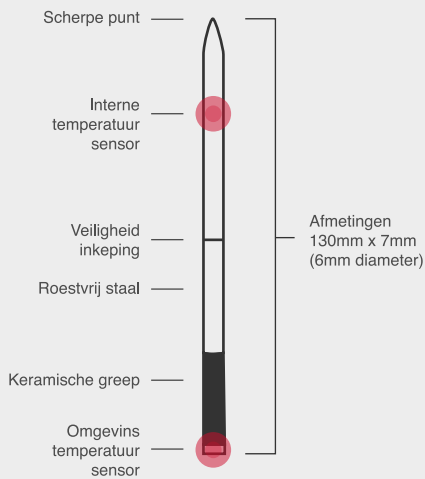

- Geen Bedrading, Geen Gedoe
- Simpel en eenvouding in gebruik
- Waterdicht
- Dual Sensors

MSRP

€109

Draadloos

Volledig draadloze vlees thermometer

Accuraat

Gekalibreerd tot +/- 0,5°C nauwkeurig

Dual Sensors

Meet zowel de kern temperatuur van uw gerecht als de omgevings temperatuur

Groot Bereik

Ingebouwde Bluetooth Repeater

Water Bestendig

Stofdicht en eenvoudig schoon te maken met water

Oplaadbaar

Laad uw MEATER probe op met 1 x AAA batterij

MEATER[®] + Functies

Technische specificaties

DRAADLOZE PROBE

LAADSTATION VOORZIJDDE

Druk op de knop voor het controleren van de capaciteit van de batterij:

- Solide Groen: Batterij Oké
- Blinkend Groen: Laadstation AAN en verbonden met de probe
- Solide Rood: Vervang de batterij
- Blinkend Rood: Verbinding of geen verbinding met de probe
- Geen Licht: Uitgeschakeld, opladen probe

- Led Licht
- Knop

Afmetingen
157mmx37mmx28mm

LAADSTATION ACHTERZIJDDE

PROBE SPECIFICATIES

- Waterbestendig ontwerp, stofdicht en gemakkelijk schoon te maken
- Bluetooth 4.0 draadloze verbinding tot 50m"
- Maximale kern temperatuur: 100°C (vlees)
- Maximale omgeving temperatuur: 275°C
- Oplaadbare batterij: waarmee u tussen het laden 24 uur continu kan koken
- Interne batterij geschikt voor 1000 oplaad cycli
- Accuraat: Gekalibreerd op +/- 0.5°C nauwkeurig
- Afmetingen 130mm, 6mm diameter