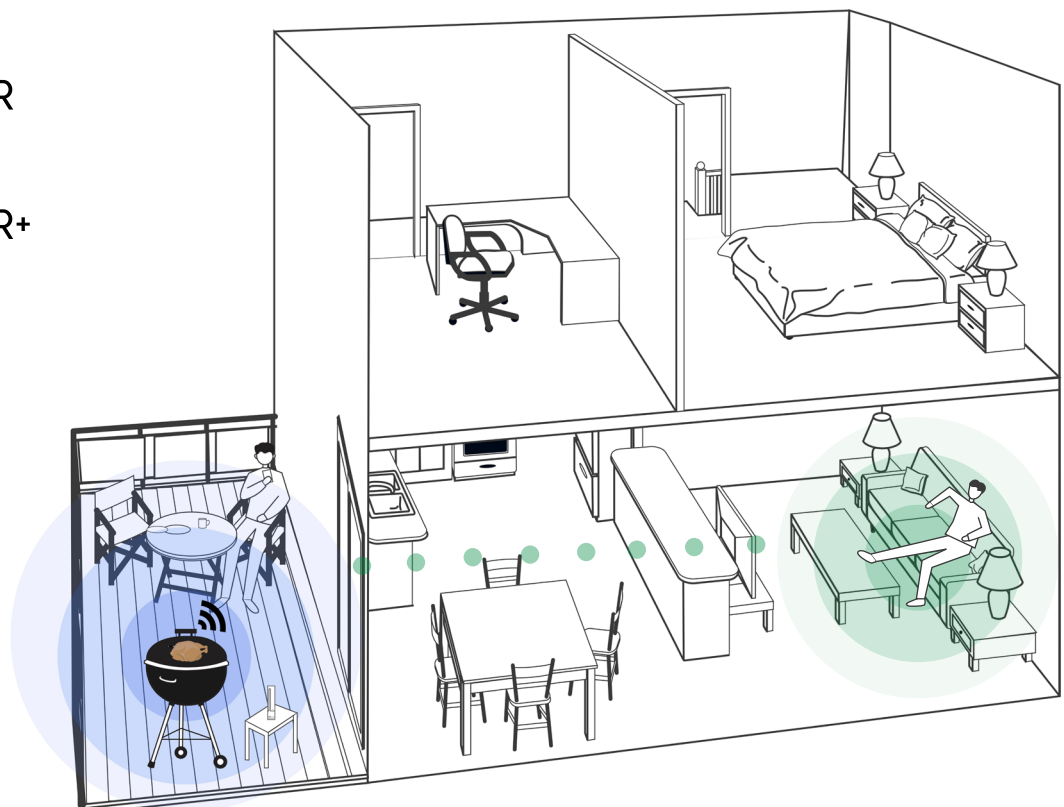

MEATER®

Verwacht Bereik Tot	50m	10m
Ideaal Voor	• Smoker • Ketel BBQs • Alle type warmtebronnen onder MEATER	• Gas of elektrisch fornuis • Oven • Rotisserie • Kamado • Gas BBQ
Eigen keuze	Ver <i>Algemene omgeving</i>	Dichtbij <i>Directe omgeving</i>

10m MEATER

50m MEATER+