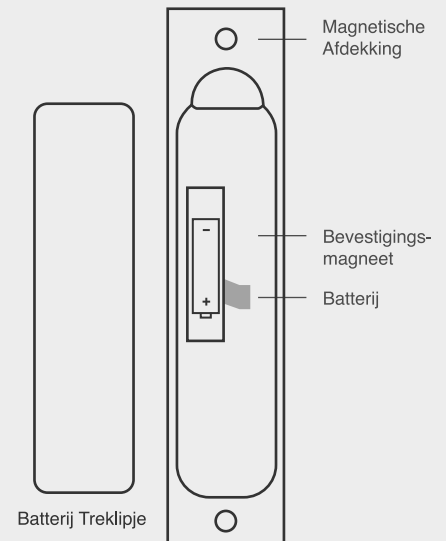

Meet zowel de kern temperatuur van uw gerecht als de omgevings temperatuur

Groot Bereik

Ingebouwde Bluetooth Repeater

Water Bestendig

Stofdicht en eenvoudig schoon te maken met water

Oplaadbaar

Laad uw MEATER probe op met 1 x AAA batterij

MEATER[®] + Functies

Technische specificaties

DRAADLOZE PROBE

LAADSTATION VOORZIJDDE

Druk op de knop voor het controleren van de capaciteit van de batterij:

- Solide Groen: Batterij Oké
- Blinkend Groen: Laadstation AAN en verbonden met de probe
- Solide Rood: Vervang de batterij
- Blinkend Rood: Verbinding of geen verbinding met de probe
- Geen Licht: Uitgeschakeld, opladen probe

- Led Licht
- Knop

Afmetingen
157mmx37mmx28mm

LAADSTATION ACHTERZIJDDE

PROBE SPECIFICATIES

- Waterbestendig ontwerp, stofdicht en gemakkelijk schoon te maken
- Bluetooth 4.0 draadloze verbinding tot 50m"
- Maximale kern temperatuur: 100°C (vlees)
- Maximale omgeving temperatuur: 275°C
- Oplaadbare batterij: waarmee u tussen het laden 24 uur continu kan koken
- Interne batterij geschikt voor 1000 oplaad cycli
- Accuraat: Gekalibreerd op +/- 0.5°C nauwkeurig
- Afmetingen 130mm, 6mm diameter

LAADSTATION SPECIFICATIES

- Bewaart en laad uw MEATER probe op met 1 AAA batterij
- Magnetisch: Bevestig op elk metalen oppervlak
- Echt hout, passend bij elke keuken of buiten decor
- LED verlichting, status indicatie voor het opladen en het verbinden
- Afmetingen: 157mm x 37 x 28mm (LxBxH)
- Bluetooth repeater voor het verhogen van het draadloos bereik