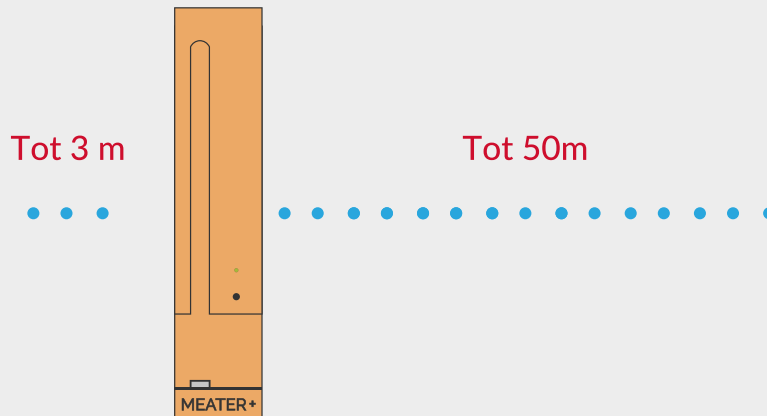

②

Ingebouwde Bluetooth Repeater