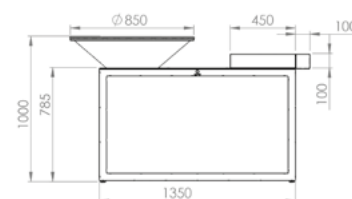

Afmetingen

Sokkel	45x135x78 cm
Kegel	Ø82x23,5 cm
Plaat	Ø85x1,2 cm
Binnendiameter plaat	Ø40x1,2 cm
Breedte plaat	22,5x1,2 cm
Werkblad	45x45x10,5 cm
Houder	15x45x10 cm

Totaal gewicht

Teakhout	145,5 kg
Donkergrijs keramiek	147,2 kg

Afmetingen

Sokkel	50x135x73 cm
Kegel	Ø95x29,5 cm
Plaat	Ø98x1,2 cm
Binnendiameter plaat	Ø50x1,2 cm
Breedte plaat	24x1,2 cm
Werkblad	50x50x10 cm
Houder	15x50x10 cm

Totaal gewicht

Teakhout	167 kg
Donkergrijs keramiek	168,8 kg

Opslag ± 0,3 m³ hout

OI-100-TW EAN code 6011415083056
OI-100-CD EAN code 7112138759880

OFYR ISLAND 85

Gewicht

Sokkel	Kegel	Plaat	Houder	Werkblad
75 kg	16 kg	44 kg	2,7kg	7,5 kg

OFYR ISLAND 100

Gewicht

Sokkel	Kegel	Plaat	Houder	Werkblad
78 kg	22 kg	55 kg	3 kg	8,6 kg