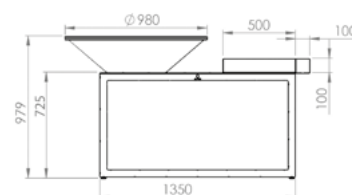

Afmetingen

Sokkel	45x135x78 cm
Kegel	Ø82x23,5 cm
Plaat	Ø85x1,2 cm
Binnendiameter plaat	Ø40x1,2 cm
Breedte plaat	22,5x1,2 cm
Werkblad	45x45x10,5 cm
Houder	15x45x10 cm

Totaal gewicht

Teakhout	145,5 kg
Donkergrijs keramiek	147,2 kg

Afmetingen

Sokkel	50x135x73 cm
Kegel	Ø95x29,5 cm
Plaat	Ø98x1,2 cm
Binnendiameter plaat	Ø50x1,2 cm
Breedte plaat	24x1,2 cm
Werkblad	50x50x10 cm
Houder	15x50x10 cm

Totaal gewicht

Teakhout	167 kg
Donkergrijs keramiek	168,8 kg

Opslag ± 0,3 m³ hout

OI-100-TW EAN code 6011415083056
OI-100-CD EAN code 7112138759880

OFYR ISLAND 85

Gewicht

Sokkel	Kegel	Plaat	Houder	Werkblad
75 kg	16 kg	44 kg	2,7kg	7,5 kg

OFYR ISLAND 100

Gewicht

Sokkel	Kegel	Plaat	Houder	Werkblad
78 kg	22 kg	55 kg	3 kg	8,6 kg